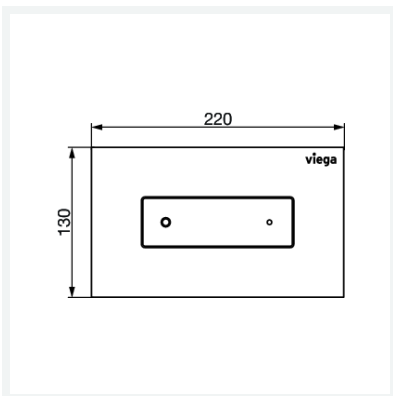

## Eigenschaften

Abdeckplatte	Kunststoff schwarz matt
Druckstück	Kunststoff schwarz matt
Volumen	1242 cm <sup>3</sup>