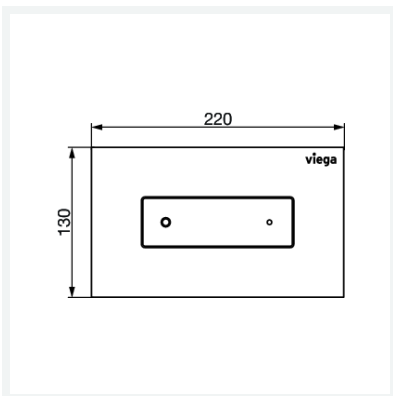

## Eigenschaften

Abdeckplatte	Edelstahl champagner gebürstet
Druckstück	Edelstahl champagner gebürstet
Volumen	1242 cm <sup>3</sup>