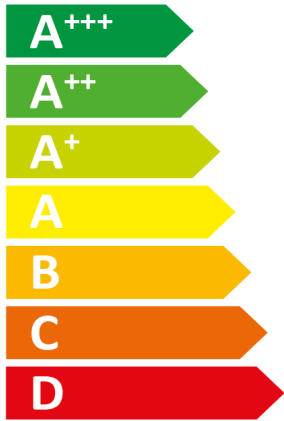

ENERG Y IJA
енергия · ενέργεια IE IA

DAIKIN EBLA09DA3W1

55°C

35°C

A++

A+++

0 dB

62 dB