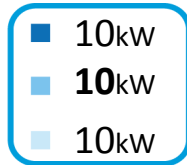

ENERG Y IJA
енергия · ενέργεια IE IA

DAIKIN EBVX11S23DJ9W / ERLA11DAW1

A++

A

2019

811/2013