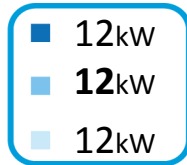

ENERG Y IJA
енергия · ενέργεια IE IA

DAIKIN EBVX16S18DJ9W / ERLA16DAW1

A++

A+

2019

811/2013