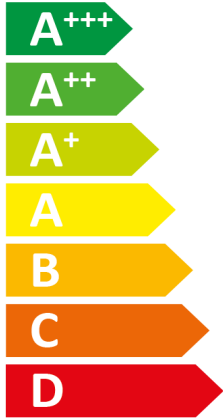

ENERG Y IJA
енергия · ενέργεια IE IA

DAIKIN EBVX16S18DJ9W / ERLA16DAW1

A++

A+

2019

811/2013