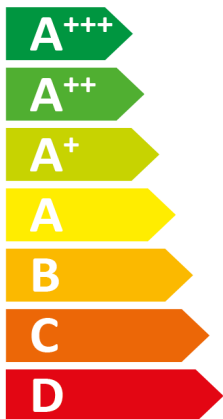

ENERG Y IJA
енергия · ενέργεια IE IA

DAIKIN EHY2KOMB32AA / EJHA04AAV3

A++

A

2019

811/2013