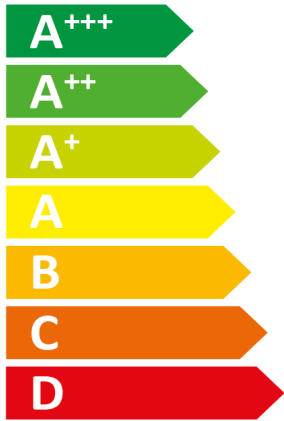

ENERG Y IJA
енергия · ενέργεια IE IA

DAIKIN ETBH12EF6V / EPRA08EAW1

55°C

35°C

A++

A+++

44 dB

53 dB