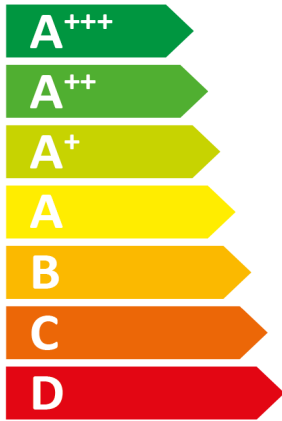

ENERG Y IJA
енергия · ενέργεια IE IA

DAIKIN ETBX12EF9W / EPRA08EAW1

55°C

35°C

A++

A+++

44 dB

53 dB