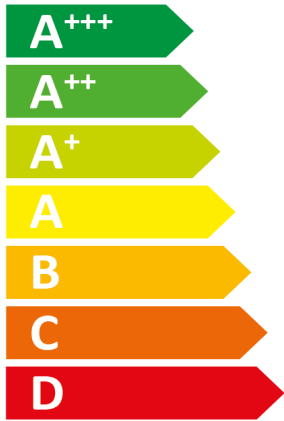

ENERG Y IJA
енергия · ενέργεια IE IA

DAIKIN ETBX16EA9W / EPRA14DAW1

55°C

35°C

A++

A+++

44 dB

54 dB