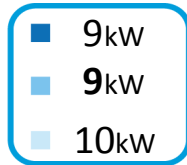

ENERG Y IJA
енергия · ενέργεια IE IA

DAIKIN ETVX12S18EA9W / EPRA10EAW1

A++

A+

2019

811/2013