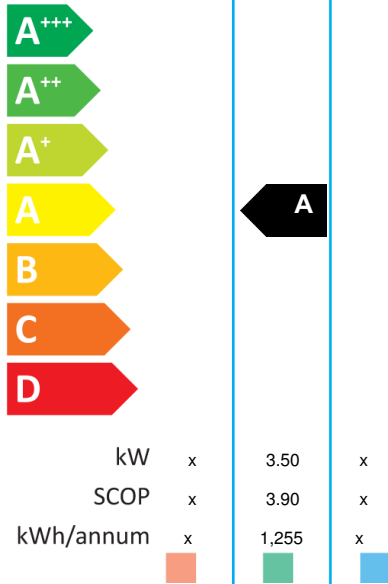

ENERG

енергия · ενεργεια

FNA35A2VEB9 / RZAG35A2V1B

SEER

kW 3.50
SEER 5.90
kWh/annum 208

SCOP

53.0 dB

62.0 dB