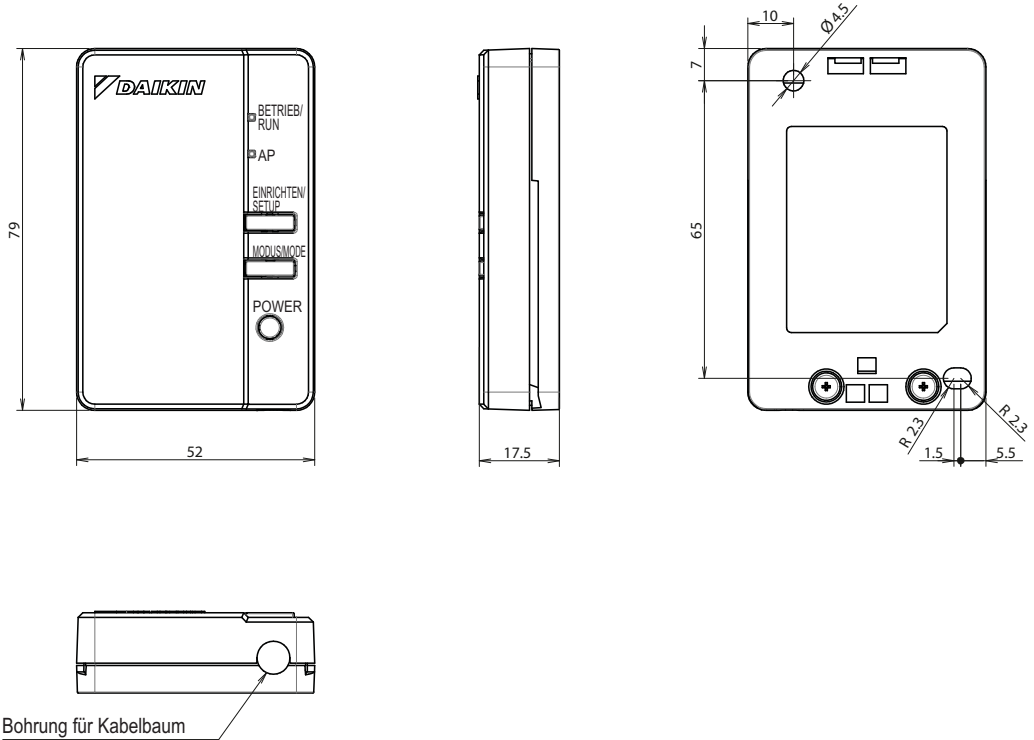

1

Online-Regler
über App

2 Technische Daten

2-1 Technische Daten				BRP069B41	BRP069B42	BRP069B43	BRP069B44	BRP069B45
Abmessungen	Gerät	Höhe/Breite/Tiefe	mm	79/52/17,5				
Gewicht	Gerät		kg	0,050				
MCA (Minimum Circuit Amps)			A	-	-	-	-	-
2-2 Elektrische Daten				BRP069B41	BRP069B42	BRP069B43	BRP069B44	BRP069B45
MCA (Minimum Circuit Amps)	A			-	-	-	-	-

3 Abmessungszeichnungen

3 - 1 Abmessungszeichnungen

3

BRP069B41
BRP069B42
BRP069B43
BRP069B44
BRP069B45

3D112112

Daikin Europe N.V. Naamloze Vennootschap - Zandvoordestraat 300, B-8400 Oostende - Belgium - www.daikin.eu - BE 0412 120 336 - RPR Oostende