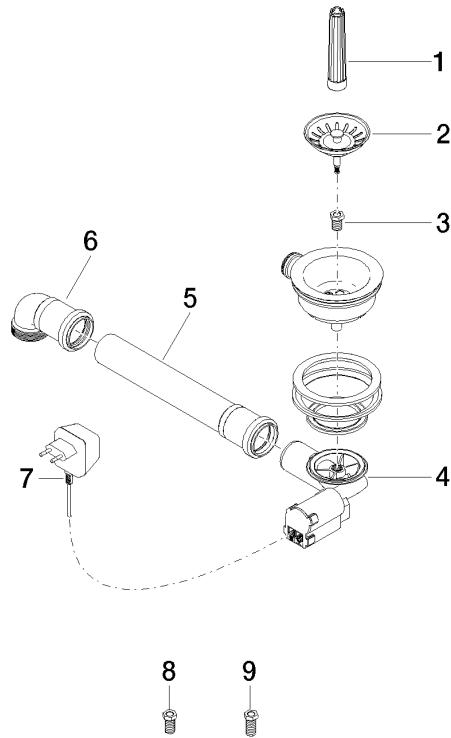

04 11 01 055 00

	Edelstahl	04 11 01 055 00-85
	Edelstahl gebürstet	04 11 01 055 00-86

04 11 01 055 00

Ersatzteile für die  
anderen  
Oberflächenvarianten  
finden Sie hier:  
Edelstahl gebürstet

**Ersatzteilstückliste**

Nr.	Artikelnummer	Benennung	Verbaumenge	Lieferzeit
4	04 17 85 004 00 90	Ablaufgarnitur -	1,00	2
2	04 31 20 064 00-85	Stopfen - Edelstahl	1,00	-
Ersatzteil nicht mehr bestellbar, bitte bestellen Sie den Nachfolgeartikel				
5	04 28 23 061 00 90	Rohr -	1,00	-
Ersatzteil nicht mehr bestellbar, bitte bestellen Sie den Nachfolgeartikel				
9	09 24 03 204-07	Nippel - roh vernickelt	1,00	30
3	09 24 03 202-07	Nippel - roh vernickelt	1,00	30
8	09 24 03 203-07	Nippel - roh vernickelt	1,00	30
7	09 10 01 005 90	Spannungsversorgung -	1,00	2
1	09 30 09 059 90	Montageschlüssel -	1,00	2
6	04 28 23 062 00 90	Winkel -	1,00	-
Ersatzteil nicht mehr bestellbar, bitte bestellen Sie den Nachfolgeartikel				