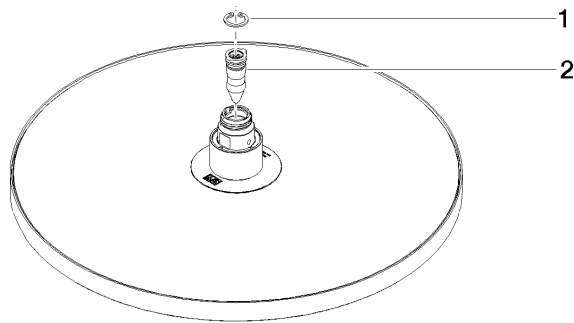

## Regenbrause rund Ø 300 mm - Chrom

ERSATZTEILE

04 12 05 091 00 Produktversion ab 01.04.2025

## Regenbrause rund Ø 300 mm - Chrom

ERSATZTEILE

04 12 05 091 00 Produktversion ab 01.04.2025

04 12 05 091 00 Produktversion ab 01.04.2025

Ersatzteile für die  
anderen  
Oberflächenvarianten  
finden Sie hier: Platin  
gebürstet