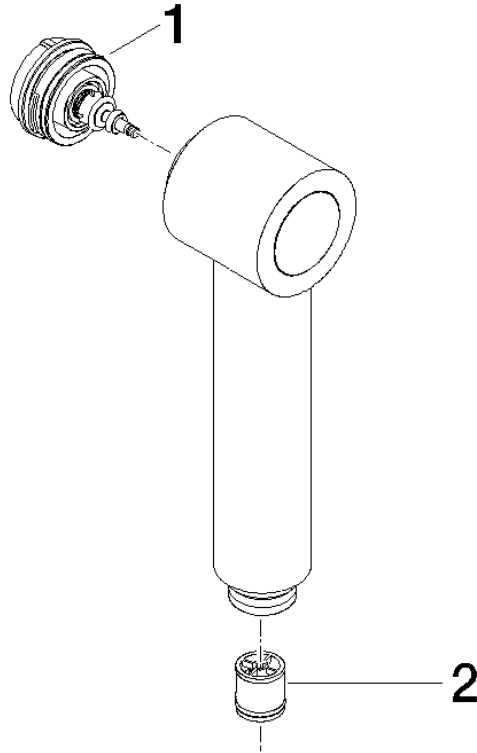

04 12 11 099 00 Produktversion bis 05.07.2018

	Platin gebürstet	04 12 11 099 00-06
	Chrom	04 12 11 099 00-00

Spülbrause Niederdruck 170 x 50 x 45 mm - Platin gebürstet

ERSATZTEILE

04 12 11 099 00 Produktversion bis 05.07.2018

Spülbrause Niederdruck 170 x 50 x 45 mm - Platin gebürstet

ERSATZTEILE

04 12 11 099 00 Produktversion bis 05.07.2018

04 12 11 099 00 Produktversion bis 05.07.2018

Ersatzteile für die
anderen
Oberflächenvarianten
finden Sie hier:
Chrom

Ersatzteilstückliste

Nr.	Artikelnummer	Benennung	Verbaumenge	Lieferzeit
2	90 23 01 040 00 90	Rückflussverhinderer RV-Patrone DW15 -	1,00	2
1	90 12 11 099 00 90	Brause -	1,00	2