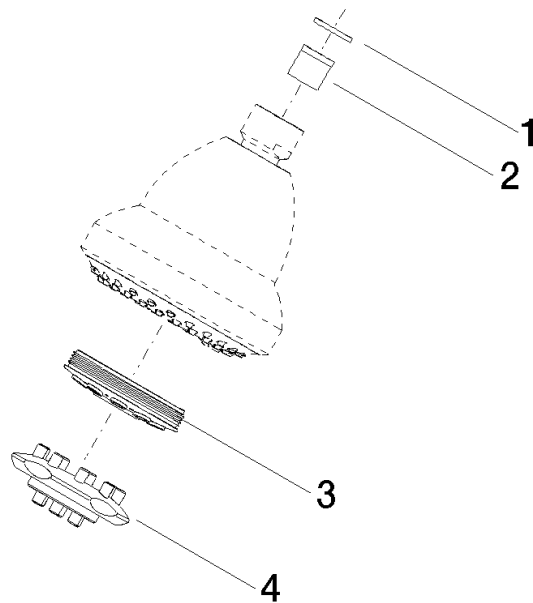

Brause Kopfbrause 93 x 113 x 100 mm - Chrom

ERSATZTEILE

04 12 11 120 00

Brause Kopfbrause 93 x 113 x 100 mm - Chrom

ERSATZTEILE

04 12 11 120 00

04 12 11 120 00

Ersatzteile für die  
anderen  
Oberflächenvarianten  
finden Sie hier: Gold  
(23,9kt)

### Ersatzteilstückliste

Nr.	Artikelnummer	Benennung	Verbaumenge	Lieferzeit
4	09 30 09 022 90	Montageschlüssel -	1,00	2
2	09 23 01 092 90	Durchflussbegrenzer orange 9 l/min. -	1,00	2
3	04 12 11 071 00 90	Reguliereinsatz Verstelleinheit Handbrause 31 x 191 x 50 mm -	1,00	2
1	90 14 20 002 00 90	Dichtung Vf 3110, 18,5 x 12,0 x 2,0 mm -	1,00	2