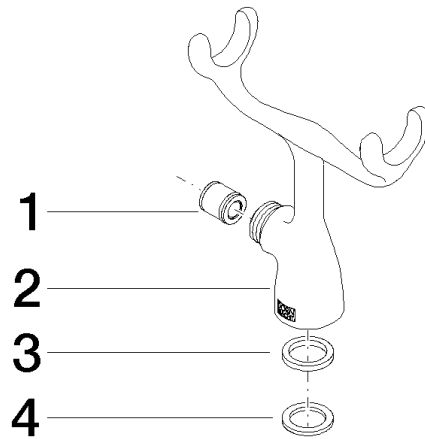

## Halter 160 x 180 x 55 mm - Chrom

ERSATZTEILE

04 17 20 010 00 Produktversion bis 15.05.2020

## Halter 160 x 180 x 55 mm - Chrom

ERSATZTEILE

04 17 20 010 00 Produktversion bis 15.05.2020

04 17 20 010 00 Produktversion bis 15.05.2020

Ersatzteile für die  
anderen  
Oberflächenvarianten  
finden Sie hier: Dark  
Brass gebürstet  
(PVD)

### Ersatzteilstückliste

Nr.	Artikelnummer	Benennung	Verbaumenge	Lieferzeit
3	09 14 05 008 90	Dichtung EPDM 70 24,0 x 18,0 x 3,0 mm -	1,00	2
2	09 17 20 010-00	Halter für Handbrause Gabel 124 x 136 x 41 mm - Chrom	1,00	-
Ersatzteil nicht mehr bestellbar, bitte bestellen Sie den Nachfolgeartikel				
4	09 14 20 010 90	Dichtung Vf 3110, 24,0 x 17,0 x 2,0 mm -	1,00	2
1	90 23 01 141 00 90	Rückflussverhinderer -	1,00	2