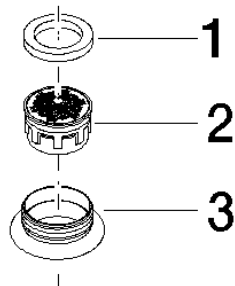

04 23 01 016 10

	Messing (23kt Gold)	04 23 01 016 10-09
	Chrom	04 23 01 016 10-00
	Platin gebürstet	04 23 01 016 10-06
	Platin	04 23 01 016 10-08
	Messing gebürstet (23kt Gold)	04 23 01 016 10-28

Luftsprudler M24x1-AG Durchflussklasse B - Messing (23kt Gold)

ERSATZTEILE

04 23 01 016 10

Luftsprudler M24x1-AG Durchflussklasse B - Messing (23kt Gold)

ERSATZTEILE

04 23 01 016 10

04 23 01 016 10

Ersatzteile für die
anderen
Oberflächenvarianten
finden Sie hier:
Chrom

Ersatzteilstückliste

Nr.	Artikelnummer	Benennung	Verbaumenge	Lieferzeit
2	09 29 03 113 90	Luftsprudlereinsatz M22/M24 4,5 l/min. -	1,00	2
3	09 23 01 016-09	Luftsprudlerhülse Ø 31 x 13 mm - Messing (23kt Gold)	1,00	-
Ersatzteil nicht mehr bestellbar, bitte bestellen Sie den Nachfolgeartikel				
1	09 14 05 002 90	Dichtung NBR 70 21,3 x 15 x 2,8 mm -	1,00	2