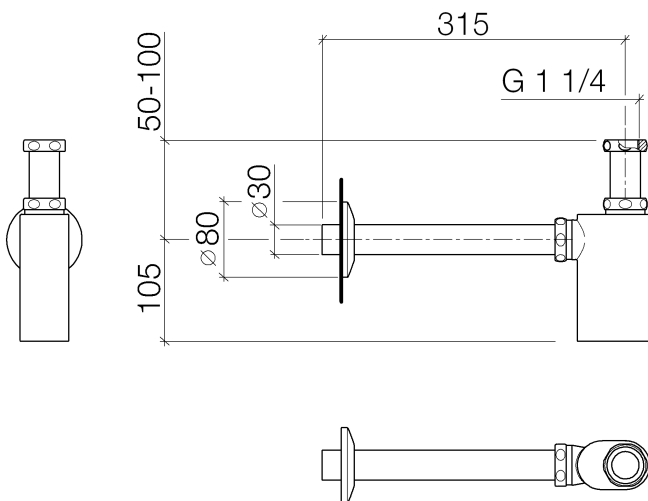

Waschtisch - Madison  
Geruchverschluss 1 1/4" - platin  
Artikelnummer: 10 040 970-08

- Rosette Ø 80 mm

platin

## Maßzeichnung

Alle Angaben in mm / inch = mm x 0,0394

Waschtisch - Madison  
Geruchverschluss 1 1/4" - platin  
Artikelnummer: 10 040 970-08

Waschtisch - Madison  
Geruchverschluss 1 1/4" - platin  
Artikelnummer: 10 040 970-08

### Weitere Oberflächenvarianten

chrom  
10 040 970-00

platin matt  
10 040 970-06

messing  
10 040 970-09

messing gebürstet  
10 040 970-28

Dark Platinum matt  
10 040 970-99

Weitere Oberflächen auf Anfrage (x-tra Service)