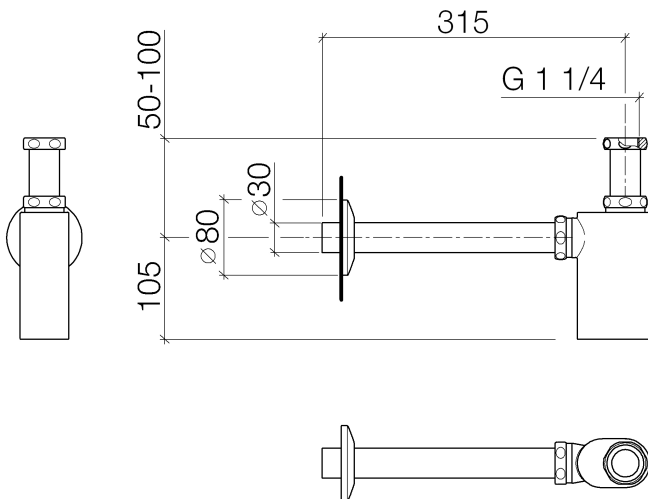

Waschtisch - Madison  
Geruchverschluss 1 1/4" - messing gebürstet  
Artikelnummer: 10 040 970-28

- Rosette Ø 80 mm

messing gebürstet

## Maßzeichnung

Alle Angaben in mm / inch = mm x 0,0394

Waschtisch - Madison

Geruchverschluss 1 1/4" - messing gebürstet

Artikelnummer: 10 040 970-28

Waschtisch - Madison  
Geruchverschluss 1 1/4" - messing gebürstet  
Artikelnummer: 10 040 970-28