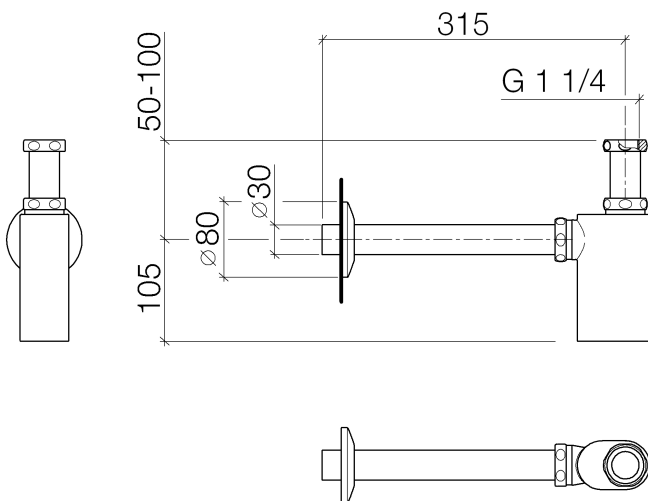

Waschtisch - Madison  
Geruchverschluss 1 1/4" - Dark Platinum matt  
Artikelnummer: 10 040 970-99

- Rosette Ø 80 mm

Dark Platinum matt

## Maßzeichnung

Alle Angaben in mm / inch = mm x 0,0394

Waschtisch - Madison

Geruchverschluss 1 1/4" - Dark Platinum matt

Artikelnummer: 10 040 970-99

Waschtisch - Madison

Geruchverschluss 1 1/4" - Dark Platinum matt

Artikelnummer: 10 040 970-99

Weitere Oberflächenvarianten

chrom

10 040 970-00

platin matt

10 040 970-06

platin

10 040 970-08