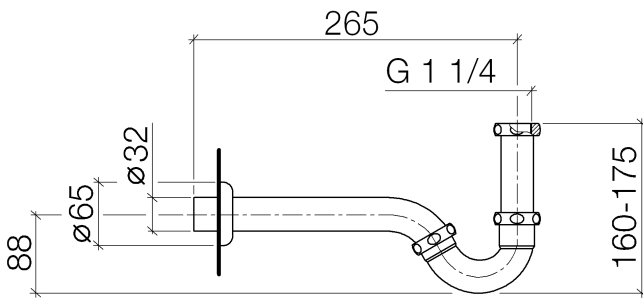

Bidet - Deque

Bidet-Röhrengeruchverschluss 1 1/4" - chrom

Artikelnummer: 10 050 970-00

- Rosette Ø 65 mm

chrom

Maßzeichnung

Alle Angaben in mm / inch = mm x 0,0394

Bidet - Deque

Bidet-Röhrengeruchverschluss 1 1/4" - chrom

Artikelnummer: 10 050 970-00

Bidet - Deque

Bidet-Röhrengeruchverschluss 1 1/4" - chrom

Artikelnummer: 10 050 970-00

Weitere Oberflächenvarianten

platin matt

10 050 970-06