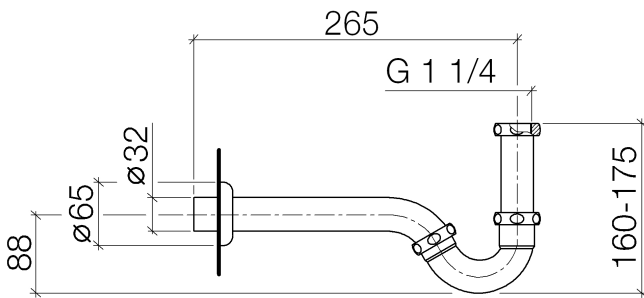

Bidet - Deque

Bidet-Röhrengeruchverschluss 1 1/4" - platin matt

Artikelnummer: 10 050 970-06

- Rosette Ø 65 mm

platin matt

Maßzeichnung

Alle Angaben in mm / inch = mm x 0,0394

Bidet - Deque

Bidet-Röhrengeruchverschluss 1 1/4" - platin matt

Artikelnummer: 10 050 970-06

Bidet - Deque

Bidet-Röhrengeruchverschluss 1 1/4" - platin matt

Artikelnummer: 10 050 970-06

Weitere Oberflächenvarianten

chrom