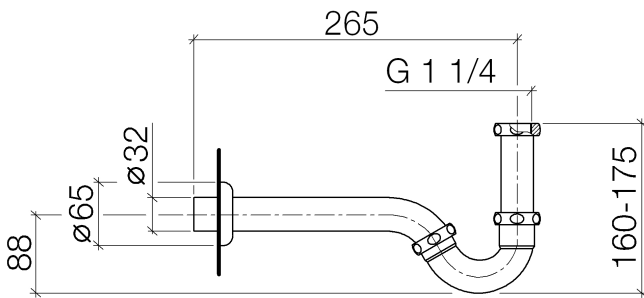

Bidet - Deque

Bidet-Röhrengeruchverschluss 1 1/4" - platin

Artikelnummer: 10 050 970-08

- Rosette Ø 65 mm

platin

Maßzeichnung

Alle Angaben in mm / inch = mm x 0,0394

Bidet - Deque

Bidet-Röhrengeruchverschluss 1 1/4" - platin

Artikelnummer: 10 050 970-08

Bidet - Deque

Bidet-Röhrengeruchverschluss 1 1/4" - platin

Artikelnummer: 10 050 970-08

Weitere Oberflächenvarianten

chrom

10 050 970-00