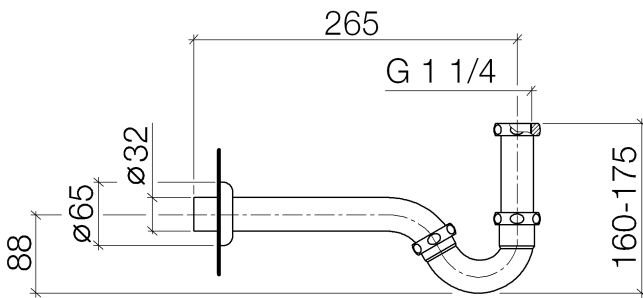

Bidet - Deque

Bidet-Röhrengeruchverschluss 1 1/4" - weiß matt

Artikelnummer: 10 050 970-10

- Rosette Ø 65 mm

weiß matt

Maßzeichnung

Alle Angaben in mm / inch = mm x 0,0394

Bidet - Deque

Bidet-Röhrengeruchverschluss 1 1/4" - weiß matt

Artikelnummer: 10 050 970-10

Bidet - Deque

Bidet-Röhrengeruchverschluss 1 1/4" - weiß matt

Artikelnummer: 10 050 970-10

Weitere Oberflächenvarianten

chrom

10 050 970-00