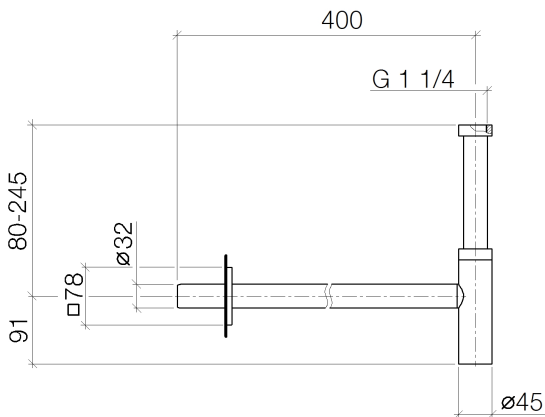

Waschtisch - Deque
Geruchverschluss 1 1/4" - Dark Platinum matt
Artikelnummer: 10 060 780-99

- Rosette 78 x 78 mm

Dark Platinum matt

Maßzeichnung

Alle Angaben in mm / inch = mm x 0,0394

Waschtisch - Deque

Geruchverschluss 1 1/4" - Dark Platinum matt

Artikelnummer: 10 060 780-99

Waschtisch - Deque
Geruchverschluss 1 1/4" - Dark Platinum matt
Artikelnummer: 10 060 780-99

Weitere Oberflächenvarianten

chrom
10 060 780-00

platin matt
10 060 780-06

platin
10 060 780-08

messing gebürstet
10 060 780-28

schwarz matt
10 060 780-33

Weitere Oberflächen auf Anfrage (x-tra Service)