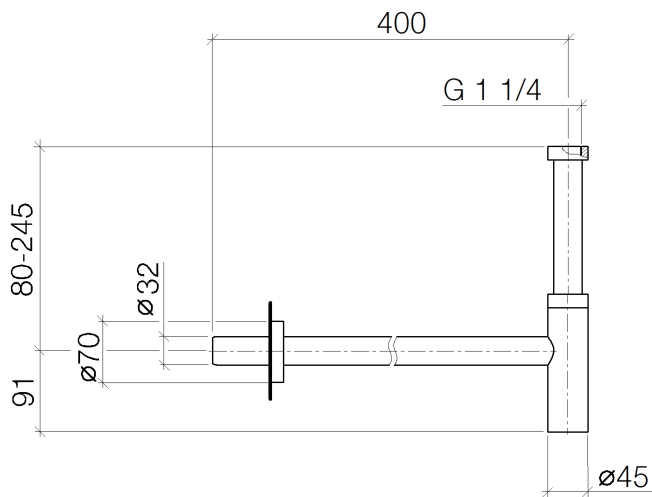

Waschtisch - LULU

Geruchverschluss - weiß matt

Artikelnummer: 10 060 970-10

- Rosette Ø 70 mm

weiß matt

Maßzeichnung

Alle Angaben in mm / inch = mm x 0,0394

Waschtisch - LULU

Geruchverschluss - weiß matt

Artikelnummer: 10 060 970-10

Waschtisch - LULU

Geruchverschluss - weiß matt

Artikelnummer: 10 060 970-10

Weitere Oberflächenvarianten

chrom

10 060 970-00