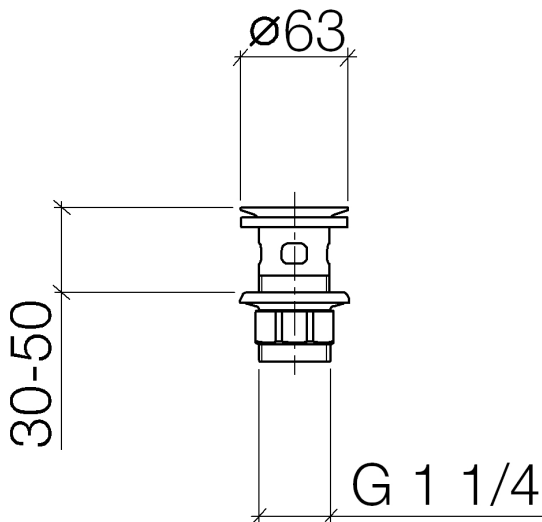

Waschtisch - Deque  
Siebventil 1 1/4" - chrom  
Artikelnummer: 10 105 970-00

- Nur für Becken mit Überlauf geeignet.

chrom

## Maßzeichnung

Alle Angaben in mm / inch = mm x 0,0394

Waschtisch - Deque

Siebventil 1 1/4" - chrom

Artikelnummer: 10 105 970-00

Waschtisch - Deque  
Siebventil 1 1/4" - chrom  
Artikelnummer: 10 105 970-00