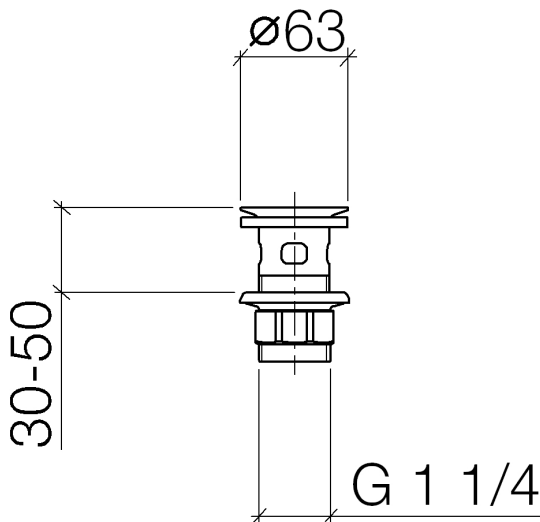

Waschtisch - Deque
Siebventil 1 1/4" - platin
Artikelnummer: 10 105 970-08

- Um die überproportional gestiegenen Materialkosten auszugleichen, sehen wir uns leider gezwungen, ab dem 1. Juni 2020 einen Edelmetallzuschlag in Höhe von zehn Prozent für diesen Artikel zu berechnen.
- Der Zuschlag ist nicht im angezeigten Preis enthalten.
- Nur für Becken mit Überlauf geeignet.

platin

Maßzeichnung

Alle Angaben in mm / inch = mm x 0,0394

Waschtisch - Deque

Siebventil 1 1/4" - platin

Artikelnummer: 10 105 970-08

Waschtisch - Deque
Siebventil 1 1/4" - platin
Artikelnummer: 10 105 970-08