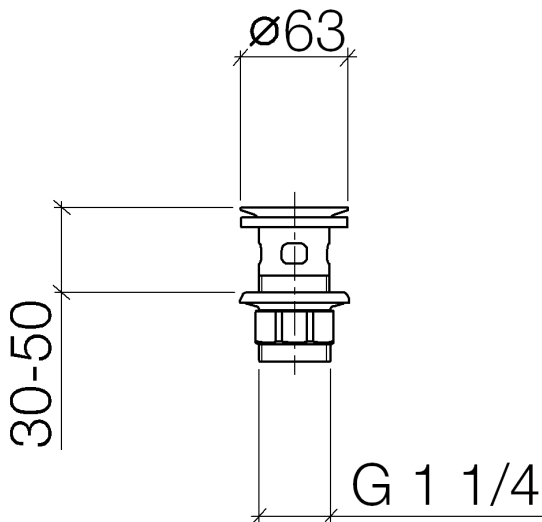

Waschtisch - Deque
Siebventil 1 1/4" - schwarz matt
Artikelnummer: 10 105 970-33

- Nur für Becken mit Überlauf geeignet.

schwarz matt

Maßzeichnung

Alle Angaben in mm / inch = mm x 0,0394

Waschtisch - Deque

Siebventil 1 1/4" - schwarz matt

Artikelnummer: 10 105 970-33

Waschtisch - Deque
Siebventil 1 1/4" - schwarz matt
Artikelnummer: 10 105 970-33

Weitere Oberflächenvarianten

chrom
10 105 970-00

platin matt
10 105 970-06