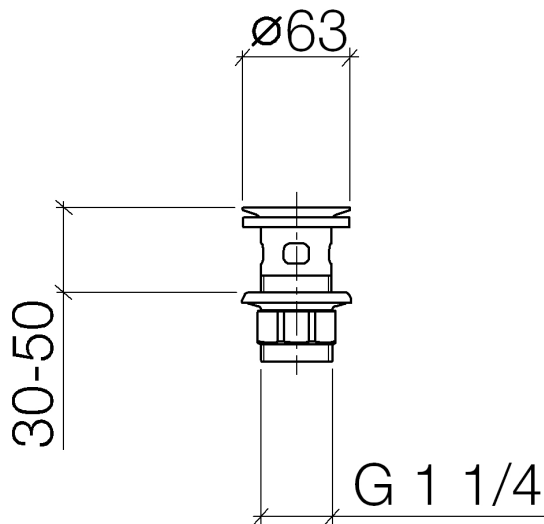

Waschtisch - Deque  
Siebventil 1 1/4" - Dark Platinum matt  
Artikelnummer: 10 105 970-99

- Nur für Becken mit Überlauf geeignet.

Dark Platinum matt

Maßzeichnung

Alle Angaben in mm / inch = mm x 0,0394

Waschtisch - Deque

Siebventil 1 1/4" - Dark Platinum matt

Artikelnummer: 10 105 970-99

Waschtisch - Deque  
Siebventil 1 1/4" - Dark Platinum matt  
Artikelnummer: 10 105 970-99