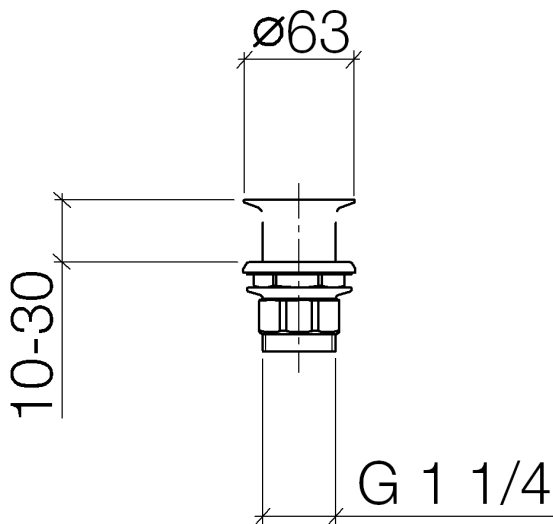

Waschtisch - Deque
Siebventil 1 1/4" - chrom
Artikelnummer: 10 110 970-00

- Nur für Becken ohne Überlauf geeignet.

chrom

Maßzeichnung

Alle Angaben in mm / inch = mm x 0,0394

Waschtisch - Deque
Siebventil 1 1/4" - chrom
Artikelnummer: 10 110 970-00

Waschtisch - Deque
Siebventil 1 1/4" - chrom
Artikelnummer: 10 110 970-00

Weitere Oberflächenvarianten

platin matt
10 110 970-06

platin
10 110 970-08

messing
10 110 970-09

weiß matt
10 110 970-10

messing gebürstet
10 110 970-28