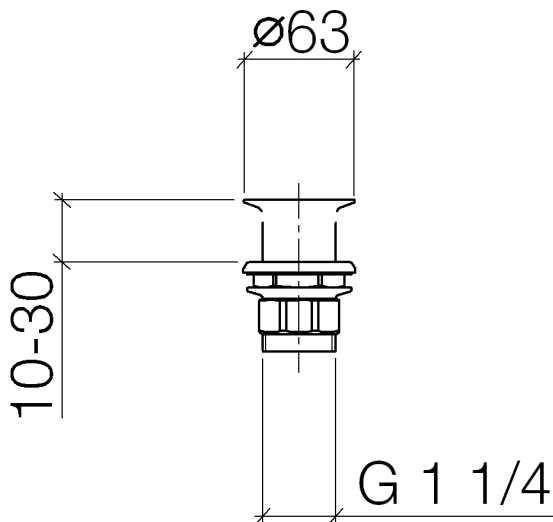

Waschtisch - Deque  
Siebventil 1 1/4" - platin  
Artikelnummer: 10 110 970-08

- Um die überproportional gestiegenen Materialkosten auszugleichen, sehen wir uns leider gezwungen, ab dem 1. Juni 2020 einen Edelmetallzuschlag in Höhe von zehn Prozent für diesen Artikel zu berechnen.
- Der Zuschlag ist nicht im angezeigten Preis enthalten.
- Nur für Becken ohne Überlauf geeignet.

platin

Maßzeichnung

Alle Angaben in mm / inch = mm x 0,0394

Waschtisch - Deque

Siebventil 1 1/4" - platin

Artikelnummer: 10 110 970-08

Waschtisch - Deque  
Siebventil 1 1/4" - platin  
Artikelnummer: 10 110 970-08