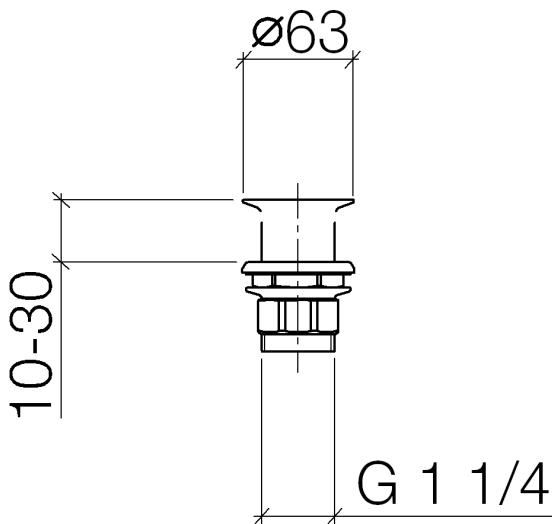

Waschtisch - Deque
Siebventil 1 1/4" - messing
Artikelnummer: 10 110 970-09

- Um die überproportional gestiegenen Materialkosten auszugleichen, sehen wir uns leider gezwungen, ab dem 1. Juni 2020 einen Edelmetallzuschlag in Höhe von zehn Prozent für diesen Artikel zu berechnen.
- Der Zuschlag ist nicht im angezeigten Preis enthalten.
- Nur für Becken ohne Überlauf geeignet.

messing

Maßzeichnung

Alle Angaben in mm / inch = mm x 0,0394

Waschtisch - Deque

Siebventil 1 1/4" - messing

Artikelnummer: 10 110 970-09

Waschtisch - Deque
Siebventil 1 1/4" - messing
Artikelnummer: 10 110 970-09