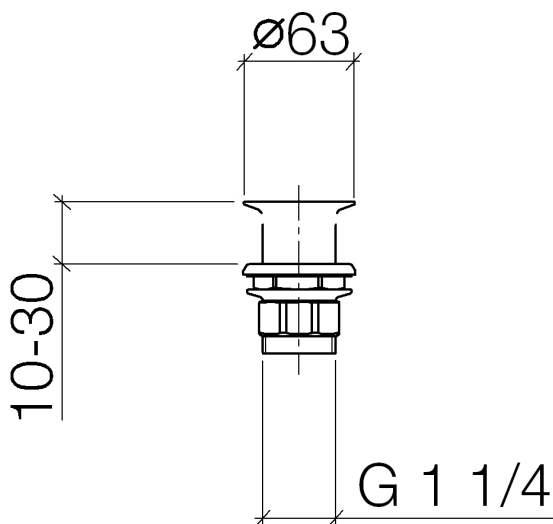

Waschtisch - Deque
Siebventil 1 1/4" - weiß matt
Artikelnummer: 10 110 970-10

- Nur für Becken ohne Überlauf geeignet.

weiß matt

Maßzeichnung

Alle Angaben in mm / inch = mm x 0,0394

Waschtisch - Deque

Siebventil 1 1/4" - weiß matt

Artikelnummer: 10 110 970-10

Waschtisch - Deque
Siebventil 1 1/4" - weiß matt
Artikelnummer: 10 110 970-10

Weitere Oberflächenvarianten

chrom
10 110 970-00

platin matt
10 110 970-06

platin
10 110 970-08

messing
10 110 970-09