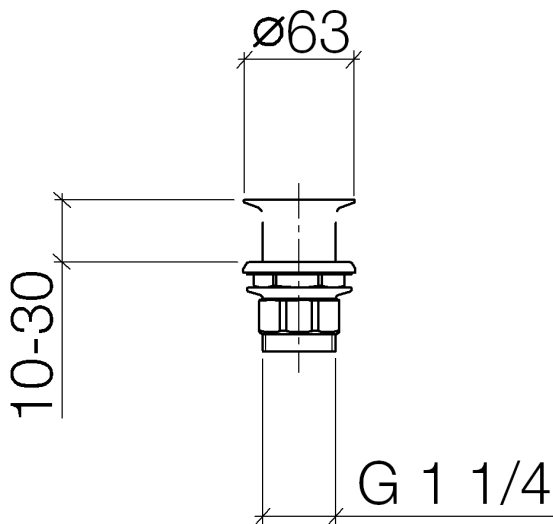

Waschtisch - Deque
Siebventil 1 1/4" - Dark Platinum matt
Artikelnummer: 10 110 970-99

- Nur für Becken ohne Überlauf geeignet.

Dark Platinum matt

Maßzeichnung

Alle Angaben in mm / inch = mm x 0,0394

Waschtisch - Deque

Siebventil 1 1/4" - Dark Platinum matt

Artikelnummer: 10 110 970-99

Waschtisch - Deque
Siebventil 1 1/4" - Dark Platinum matt
Artikelnummer: 10 110 970-99

Weitere Oberflächenvarianten

chrom
10 110 970-00

platin matt
10 110 970-06