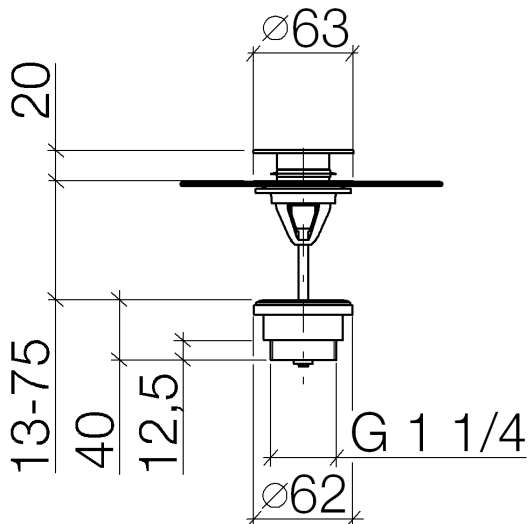

Waschtisch - Deque

Ablaufgarnitur mit Druckverschluss 1 1/4" - schwarz matt

Artikelnummer: 10 125 970-33

- Nur für Becken mit Überlauf geeignet.

schwarz matt

Maßzeichnung

Alle Angaben in mm / inch = mm x 0,0394

Waschtisch - Deque

Ablaufgarnitur mit Druckverschluss 1 1/4" - schwarz matt

Artikelnummer: 10 125 970-33

Waschtisch - Deque

Ablaufgarnitur mit Druckverschluss 1 1/4" - schwarz matt

Artikelnummer: 10 125 970-33