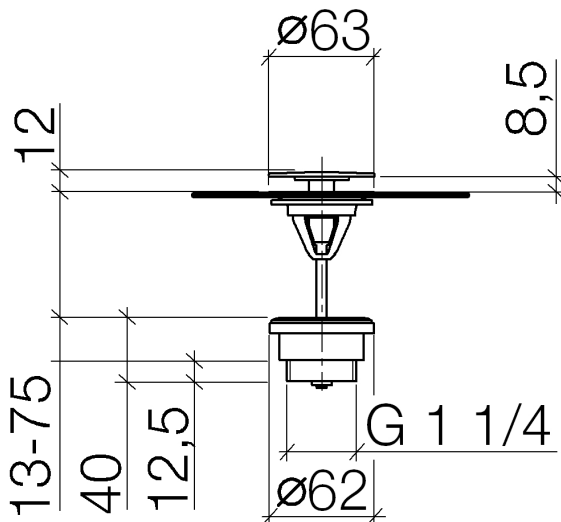

Waschtisch - Deque

Ablaufgarnitur ohne Druckverschluss 1 1/4" - platin matt

Artikelnummer: 10 126 970-06

- Um die überproportional gestiegenen Materialkosten auszugleichen, sehen wir uns leider gezwungen, ab dem 1. Juni 2020 einen Edelmetallzuschlag in Höhe von zehn Prozent für diesen Artikel zu berechnen.
- Der Zuschlag ist nicht im angezeigten Preis enthalten.
- Nur für Becken ohne Überlauf geeignet.

platin matt

Maßzeichnung

Alle Angaben in mm / inch = mm x 0,0394

Waschtisch - Deque

Ablaufgarnitur ohne Druckverschluss 1 1/4" - platin matt

Artikelnummer: 10 126 970-06

## Waschtisch - Deque

Ablaufgarnitur ohne Druckverschluss 1 1/4" - platin matt

Artikelnummer: 10 126 970-06