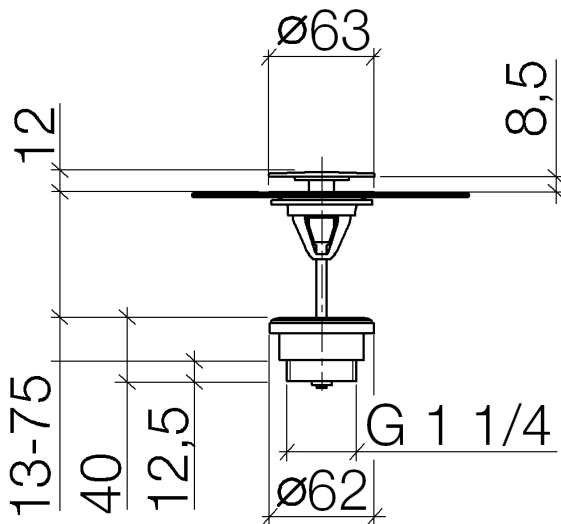

Waschtisch - Deque

Ablaufgarnitur ohne Druckverschluss 1 1/4" - schwarz matt

Artikelnummer: 10 126 970-33

- Nur für Becken ohne Überlauf geeignet.

schwarz matt

Maßzeichnung

Alle Angaben in mm / inch = mm x 0,0394

Waschtisch - Deque

Ablaufgarnitur ohne Druckverschluss 1 1/4" - schwarz matt

Artikelnummer: 10 126 970-33

Waschtisch - Deque

Ablaufgarnitur ohne Druckverschluss 1 1/4" - schwarz matt

Artikelnummer: 10 126 970-33