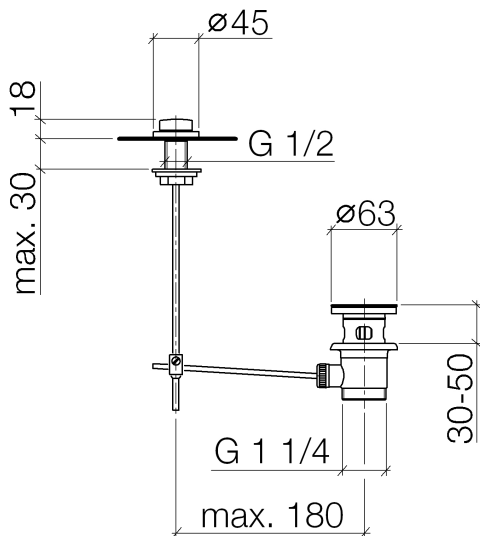

Waschtisch - LULU

Ablaufgarnitur mit Zugknopf für Standmontage 1 1/4" - platin matt

Artikelnummer: 10 200 970-06

- Um die überproportional gestiegenen Materialkosten auszugleichen, sehen wir uns leider gezwungen, ab dem 1. Juni 2020 einen Edelmetallzuschlag in Höhe von zehn Prozent für diesen Artikel zu berechnen.
- Der Zuschlag ist nicht im angezeigten Preis enthalten.
- Nur für Becken mit Überlauf geeignet.

platin matt

Maßzeichnung

Alle Angaben in mm / inch = mm x 0,0394

Waschtisch - LULU

Ablaufgarnitur mit Zugknopf für Standmontage 1 1/4" - platin matt

Artikelnummer: 10 200 970-06

Waschtisch - LULU

Ablaufgarnitur mit Zugknopf für Standmontage 1 1/4" - platin matt

Artikelnummer: 10 200 970-06

Weitere Oberflächenvarianten

chrom

10 200 970-00

platin

10 200 970-08

messing

10 200 970-09