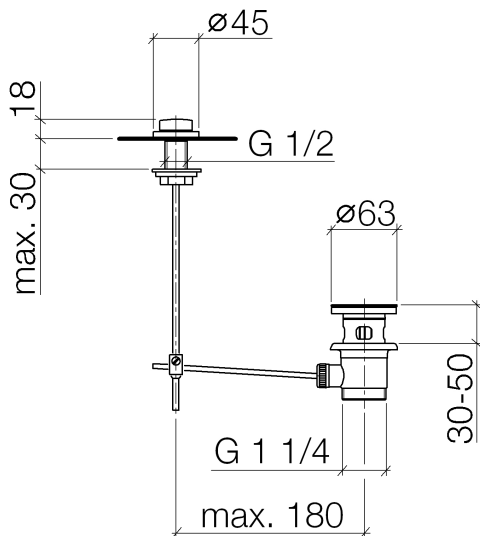

Waschtisch - LULU

Ablaufgarnitur mit Zugknopf für Standmontage 1 1/4" - platin

Artikelnummer: 10 200 970-08

- Um die überproportional gestiegenen Materialkosten auszugleichen, sehen wir uns leider gezwungen, ab dem 1. Juni 2020 einen Edelmetallzuschlag in Höhe von zehn Prozent für diesen Artikel zu berechnen.
- Der Zuschlag ist nicht im angezeigten Preis enthalten.
- Nur für Becken mit Überlauf geeignet.

platin

Maßzeichnung

Alle Angaben in mm / inch = mm x 0,0394

Waschtisch - LULU

Ablaufgarnitur mit Zugknopf für Standmontage 1 1/4" - platin

Artikelnummer: 10 200 970-08

Waschtisch - LULU

Ablaufgarnitur mit Zugknopf für Standmontage 1 1/4" - platin

Artikelnummer: 10 200 970-08

Weitere Oberflächenvarianten

chrom

10 200 970-00

platin matt

10 200 970-06

messing

10 200 970-09