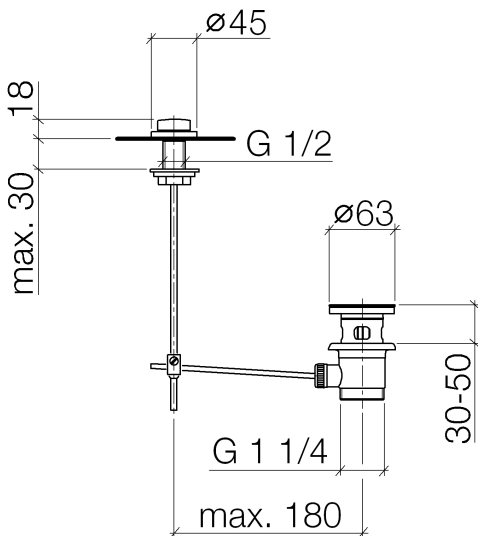

Waschtisch - LULU

Ablaufgarnitur mit Zugknopf für Standmontage 1 1/4" - messing

Artikelnummer: 10 200 970-09

- Um die überproportional gestiegenen Materialkosten auszugleichen, sehen wir uns leider gezwungen, ab dem 1. Juni 2020 einen Edelmetallzuschlag in Höhe von zehn Prozent für diesen Artikel zu berechnen.
- Der Zuschlag ist nicht im angezeigten Preis enthalten.
- Nur für Becken mit Überlauf geeignet.

messing

Maßzeichnung

Alle Angaben in mm / inch = mm x 0,0394

Waschtisch - LULU

Ablaufgarnitur mit Zugknopf für Standmontage 1 1/4" - messing

Artikelnummer: 10 200 970-09

Waschtisch - LULU

Ablaufgarnitur mit Zugknopf für Standmontage 1 1/4" - messing