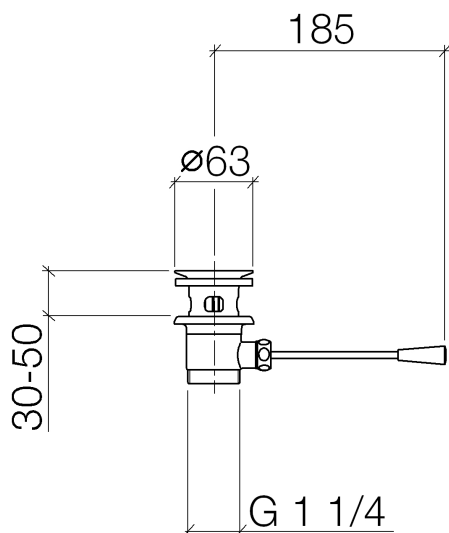

Waschtisch - Deque  
Ablaufgarnitur 1 1/4" - weiß matt  
Artikelnummer: 10 300 970-10

- Länge Kniehebel 185 mm
- Nur für Becken mit Überlauf geeignet.

weiß matt

Maßzeichnung

Alle Angaben in mm / inch = mm x 0,0394

Waschtisch - Deque  
Ablaufgarnitur 1 1/4" - weiß matt  
Artikelnummer: 10 300 970-10

Waschtisch - Deque  
Ablaufgarnitur 1 1/4" - weiß matt  
Artikelnummer: 10 300 970-10