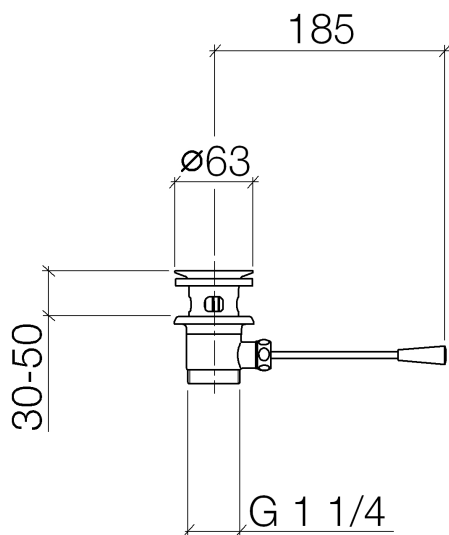

Waschtisch - Deque
Ablaufgarnitur 1 1/4" - schwarz matt
Artikelnummer: 10 300 970-33

- Länge Kniehebel 185 mm
- Nur für Becken mit Überlauf geeignet.

schwarz matt

Maßzeichnung

Alle Angaben in mm / inch = mm x 0,0394

Waschtisch - Deque
Ablaufgarnitur 1 1/4" - schwarz matt
Artikelnummer: 10 300 970-33

Waschtisch - Deque
Ablaufgarnitur 1 1/4" - schwarz matt
Artikelnummer: 10 300 970-33

Weitere Oberflächenvarianten

chrom
10 300 970-00