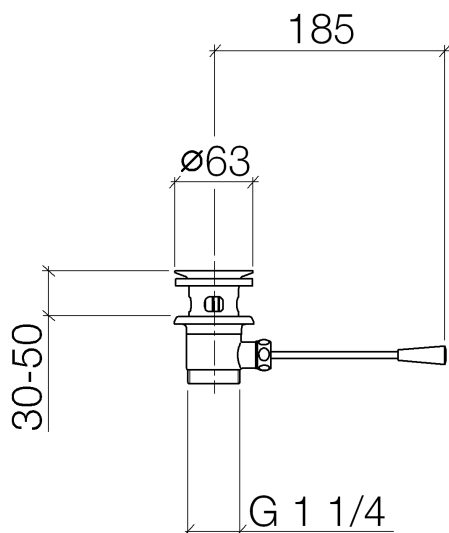

Waschtisch - Deque
Ablaufgarnitur 1 1/4" - Dark Platinum matt
Artikelnummer: 10 300 970-99

- Länge Kniehebel 185 mm
- Nur für Becken mit Überlauf geeignet.

Dark Platinum matt

Maßzeichnung

Alle Angaben in mm / inch = mm x 0,0394

Waschtisch - Deque
Ablaufgarnitur 1 1/4" - Dark Platinum matt
Artikelnummer: 10 300 970-99

Waschtisch - Deque
Ablaufgarnitur 1 1/4" - Dark Platinum matt
Artikelnummer: 10 300 970-99

Weitere Oberflächenvarianten