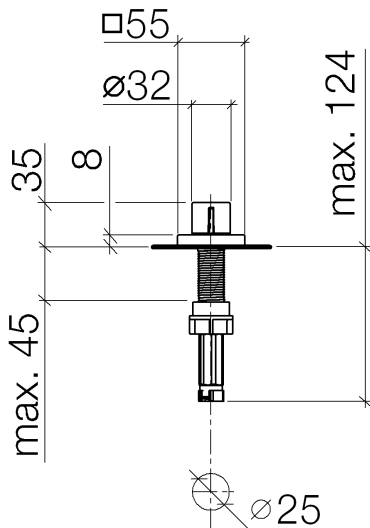

Küche - Serienneutral
Exzenterbetätigung mit Drehknopf - platin matt
Artikelnummer: 10 711 970-06

- Betätigung für ein Becken
- inklusive Adapter für den Bowdenzug

platin matt

Maßzeichnung

Alle Angaben in mm / inch = mm x 0,0394

Küche - Serienneutral
Exzenterbetätigung mit Drehknopf - platin matt
Artikelnummer: 10 711 970-06

Küche - Serienneutral
Exzenterbetätigung mit Drehknopf - platin matt
Artikelnummer: 10 711 970-06

Weitere Oberflächenvarianten