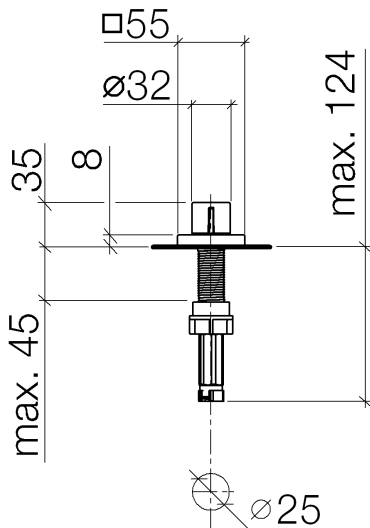

Küche - Serienneutral
Exzenterbetätigung mit Drehknopf - Dark Platinum matt
Artikelnummer: 10 711 970-99

- Betätigung für ein Becken
- inklusive Adapter für den Bowdenzug

Dark Platinum matt

Maßzeichnung

Alle Angaben in mm / inch = mm x 0,0394

Küche - Serienneutral
Exzenterbetätigung mit Drehknopf - Dark Platinum matt
Artikelnummer: 10 711 970-99

Küche - Serienneutral

Exzenterbetätigung mit Drehknopf - Dark Platinum matt

Artikelnummer: 10 711 970-99