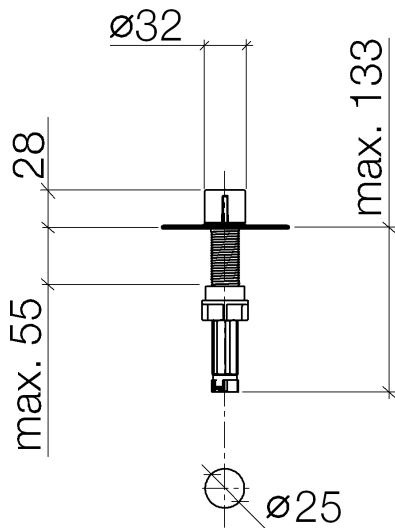

Küche - Serienneutral
Exzenterbetätigung mit Drehknopf - platin
Artikelnummer: 10 712 970-08

- Betätigung für ein Becken
- inklusive Adapter für den Bowdenzug

platin

Maßzeichnung

Alle Angaben in mm / inch = mm x 0,0394

Küche - Serienneutral
Exzenterbetätigung mit Drehknopf - platin
Artikelnummer: 10 712 970-08

Küche - Serienneutral
Exzenterbetätigung mit Drehknopf - platin
Artikelnummer: 10 712 970-08

Weitere Oberflächenvarianten