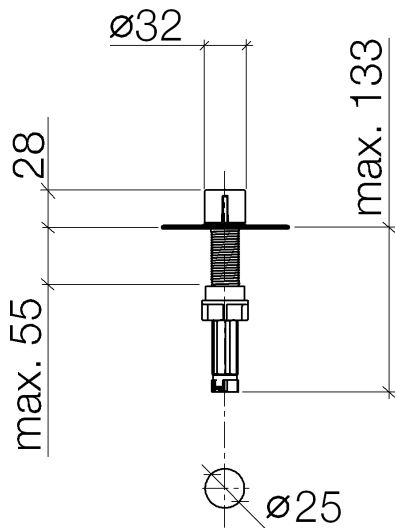

Küche - Serienneutral  
Exzenterbetätigung mit Drehknopf - Dark Platinum matt  
Artikelnummer: 10 712 970-99

- Betätigung für ein Becken
- inklusive Adapter für den Bowdenzug

Dark Platinum matt

Maßzeichnung

Alle Angaben in mm / inch = mm x 0,0394

Küche - Serienneutral  
Exzenterbetätigung mit Drehknopf - Dark Platinum matt  
Artikelnummer: 10 712 970-99

Küche - Serienneutral  
Exzenterbetätigung mit Drehknopf - Dark Platinum matt  
Artikelnummer: 10 712 970-99