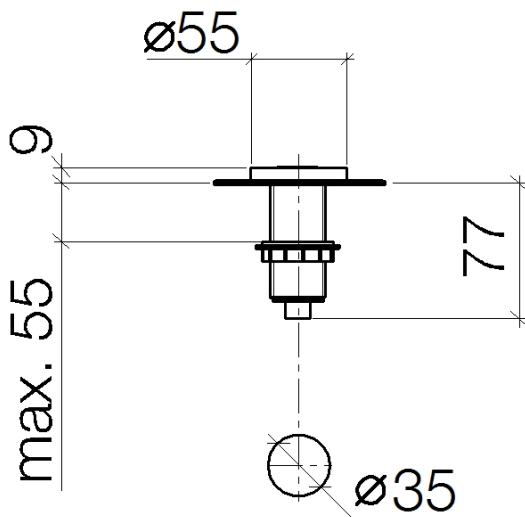

Küche - Serienneutral  
AIR SWITCH Bedienknopf - chrom  
Artikelnummer: 10 713 970-00

- zur Betätigung eines Müllzerkleinerers
- Kompatibel mit Müllzerkleinerern mit eingebautem Druckluftschalter des Herstellers Insinkerator®, z.B. Evolution.
- Artikel nicht in allen Märkten verfügbar. Bitte kontaktieren Sie den Dornbracht Außendienst.
- Mehr Informationen unter [www.insinkerator.com](http://www.insinkerator.com)

chrom

Maßzeichnung

Alle Angaben in mm / inch = mm x 0,0394

Küche - Serienneutral  
AIR SWITCH Bedienknopf - chrom  
Artikelnummer: 10 713 970-00

Küche - Serienneutral  
AIR SWITCH Bedienknopf - chrom  
Artikelnummer: 10 713 970-00